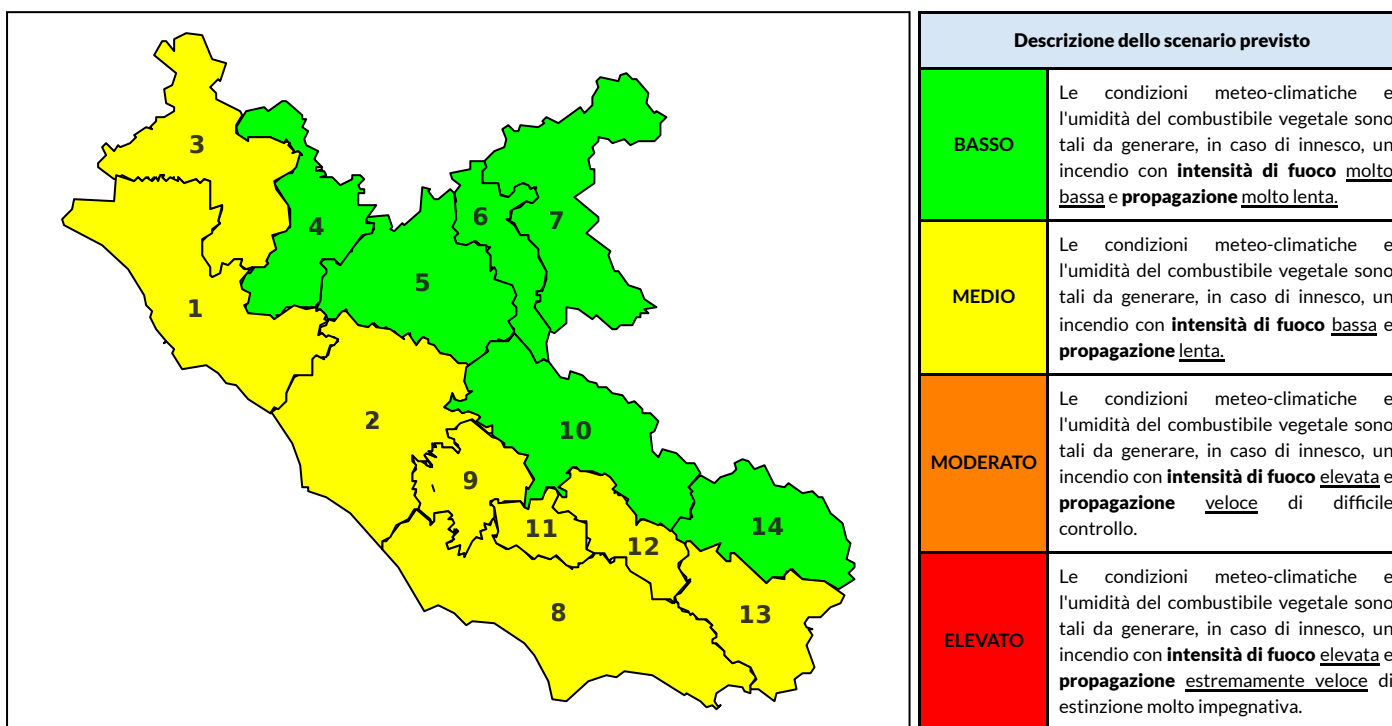

## BOLLETTINO DI PERICOLOSITA' DA INCENDI BOSCHIVI

### Previsioni per oggi 30-7-2025

Livello di pericolosità da incendio boschivo per Zona di Allerta AIB

Bollettino emesso nel periodo della campagna AIB Lazio sulla base del modello previsionale RISICOLazio, sviluppato in collaborazione con Fondazione CIMA, che fornisce un supporto per la valutazione della Pericolosità da incendio boschivo aggregata sulle Zone di Allerta AIB, approvate come parte integrante del Piano AIB Lazio 2020-2022 con DGR n° 270 del 15/05/2020. Il dettaglio della distribuzione dei Comuni nelle Zone AIB è consultabile al link [https://protezionecivile.regione.lazio.it/zone\\_allerta\\_aib\\_comuni/](https://protezionecivile.regione.lazio.it/zone_allerta_aib_comuni/). Le Norme Comportamentali per la popolazione sono consultabili al link [https://protezionecivile.regione.lazio.it/norme\\_comportamentali\\_aib/](https://protezionecivile.regione.lazio.it/norme_comportamentali_aib/).

Zona AIB	1	2	3	4	5	6	7	8	9	10	11	12	13	14
Livello Pericolosità	MEDIO	MEDIO	MEDIO	BASSO	BASSO	BASSO	BASSO	MEDIO	MEDIO	BASSO	MEDIO	MEDIO	MEDIO	BASSO

NOTE