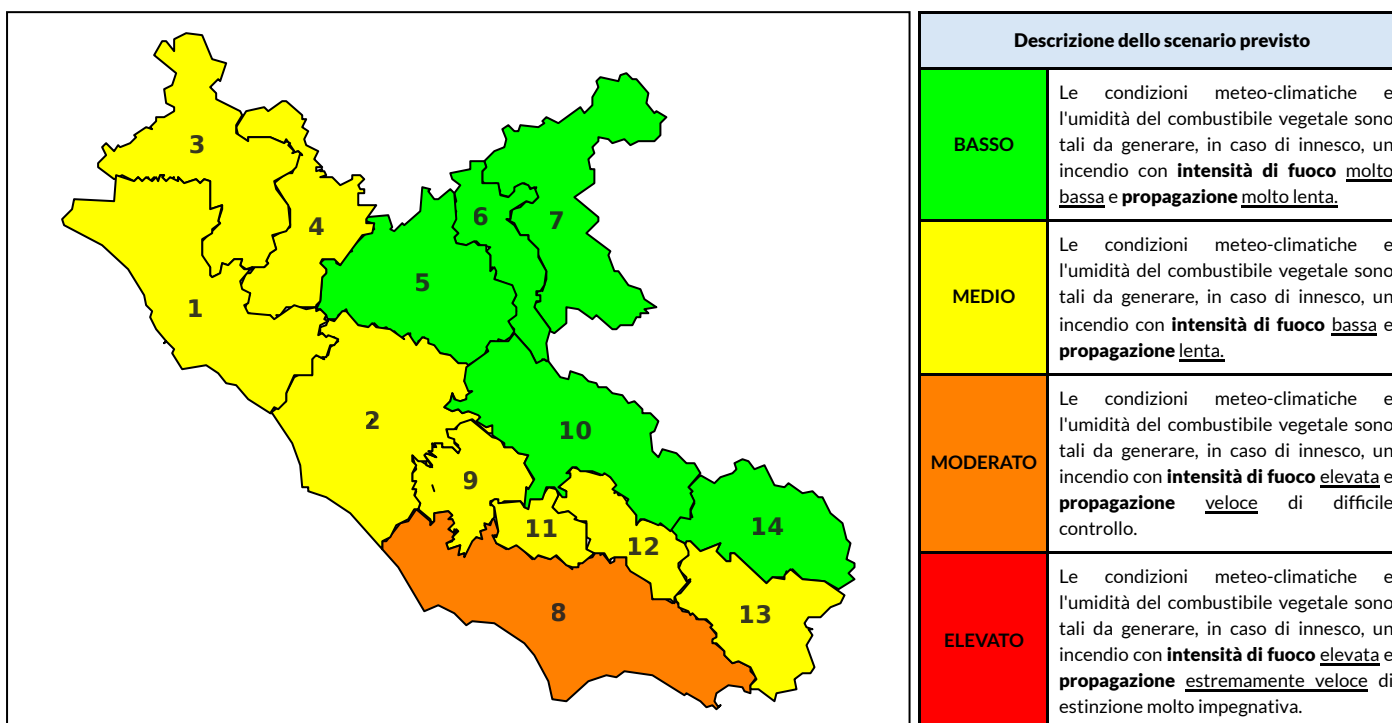

### Previsioni per oggi 30-7-2025

Livello di pericolosità da incendio boschivo per Zona di Allerta AIB

Bollettino emesso nel periodo della campagna AIB Lazio sulla base del modello previsionale RISICOLazio, sviluppato in collaborazione con Fondazione CIMA, che fornisce un supporto per la valutazione della Pericolosità da incendio boschivo aggregata sulle Zone di Allerta AIB, approvate come parte integrante del Piano AIB Lazio 2020-2022 con DGR n° 270 del 15/05/2020. Il dettaglio della distribuzione dei Comuni nelle Zone AIB è consultabile al link [https://protezionecivile.regione.lazio.it/zone\\_allerta\\_aib\\_comuni/](https://protezionecivile.regione.lazio.it/zone_allerta_aib_comuni/). Le Norme Comportamentali per la popolazione sono consultabili al link [https://protezionecivile.regione.lazio.it/norme\\_comportamentali\\_aib/](https://protezionecivile.regione.lazio.it/norme_comportamentali_aib/).

Zona AIB	1	2	3	4	5	6	7	8	9	10	11	12	13	14
Livello Pericolosità	MEDIO	MEDIO	MEDIO	BASSO	BASSO	BASSO	BASSO	MEDIO	MEDIO	BASSO	MEDIO	MEDIO	MEDIO	BASSO

NOTE

## BOLLETTINO DI PERICOLOSITA' DA INCENDI BOSCHIVI

Zona AIB	1	2	3	4	5	6	7	8	9	10	11	12	13	14
Livello Pericolosità	MEDIO	MEDIO	MEDIO	MEDIO	BASSO	BASSO	BASSO	MODERATO	MEDIO	BASSO	MEDIO	MEDIO	MEDIO	BASSO